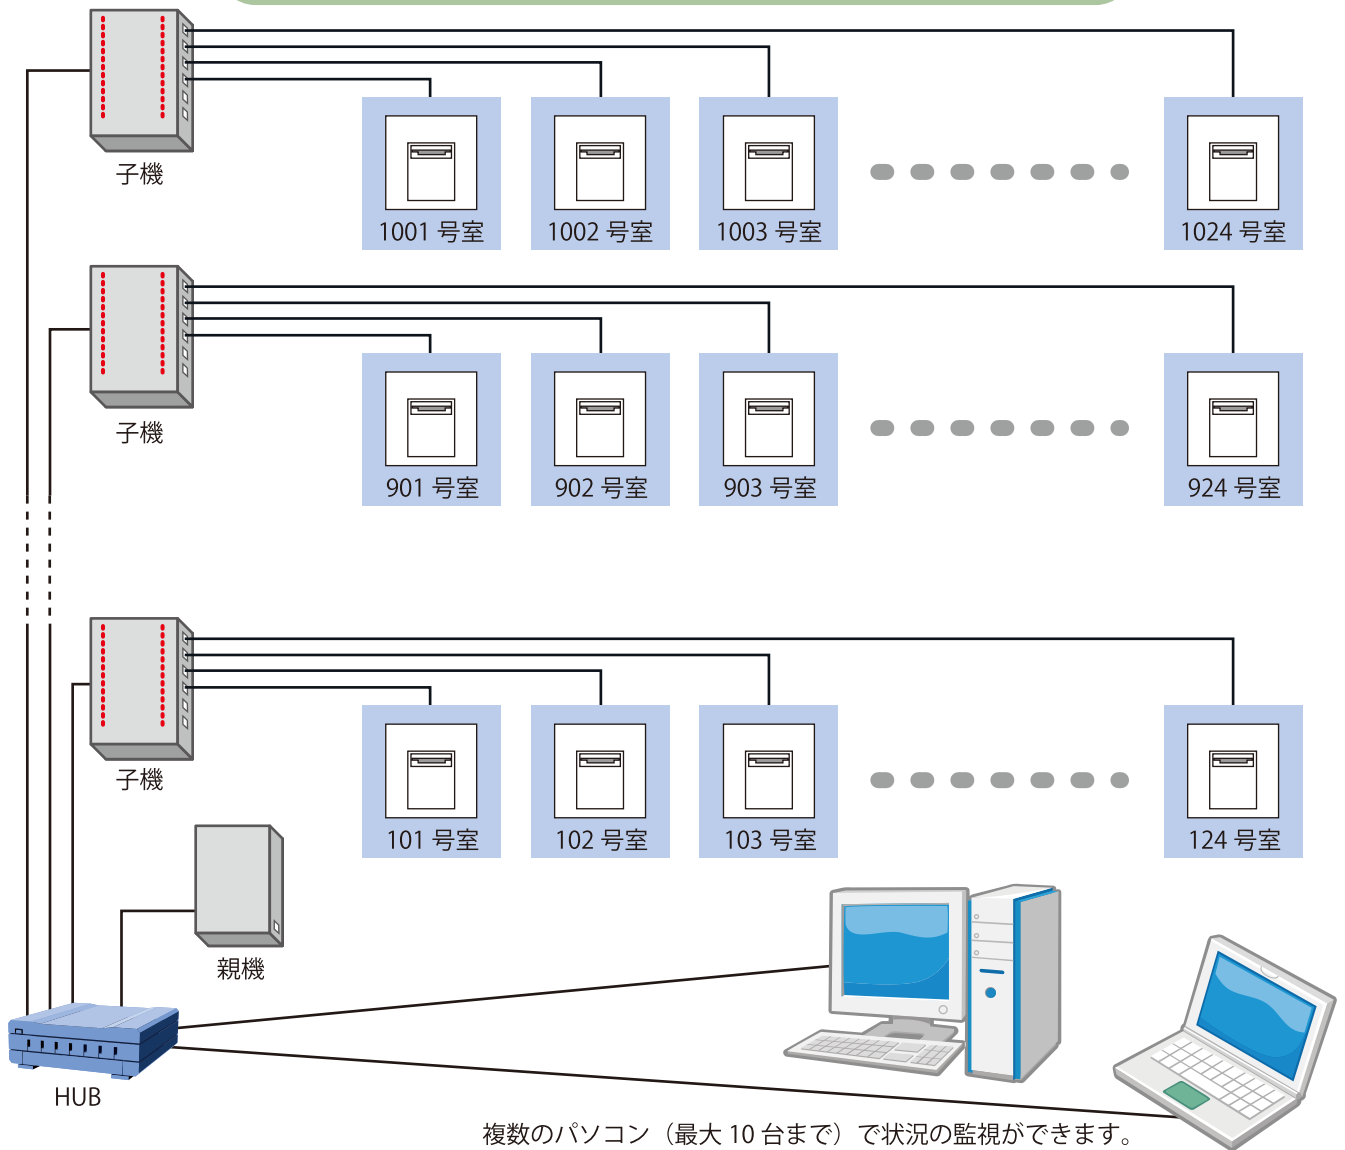

- ホテル
- レンタルスペース
- etc...

省スペース

入退室状況をパソコンでリアルタイム表示

低コスト

簡単

入退室管理システム

ルームファインダー

入退室管理システム「ルームファインダー」は、フロントやリネン庫にいながらして全フロア各部屋の入退室状況が確認できるシステムです。閲覧はブラウザで行うので、特別なソフトをインストールする手間も不要。低コストで簡単・省スペース。清掃作業等を効率的に行っていただけます。

- グラフィカルでわかりやすい表示
- マイコン採用で小型・低コスト
- ノートPCでも表示可能

■利用イメージ

入室時

カードキーを入れる

室内照明 ON

退室時

カードキーを抜く

室内照明 OFF

清掃時 (※オプション)

従業員用カードキーを入れる

室内照明 ON

Room Finder 基本構成例 (10階建・240室の場合)

	親機 (LRF-HOST01)	子機 (LRF-SLV01)
パッケージ内容	<ul style="list-style-type: none"> 親機本体 DC5V電源アダプター(※1) 	<ul style="list-style-type: none"> 子機本体 DC5V電源アダプター(※1) DC3.3V電源アダプター(※2)
外形寸法	幅141mm × 高さ84mm × 奥行27mm	幅159mm × 高さ254mm × 奥行27mm
質量	約330g	約1090g
最大管理客室数	1台あたり500室まで(暫定仕様)	1台あたり32室まで(暫定仕様)
動作環境	使用温度: 0~40°C(結露しないこと)	
子機/カードSW間距離	最大300m(指定カードSW使用の場合)	
LAN仕様	TCP/UDP	
推奨ブラウザ	Internet Explorer 6.0以上 ※各種ブラウザに対応いたしますので、ご相談ください。	