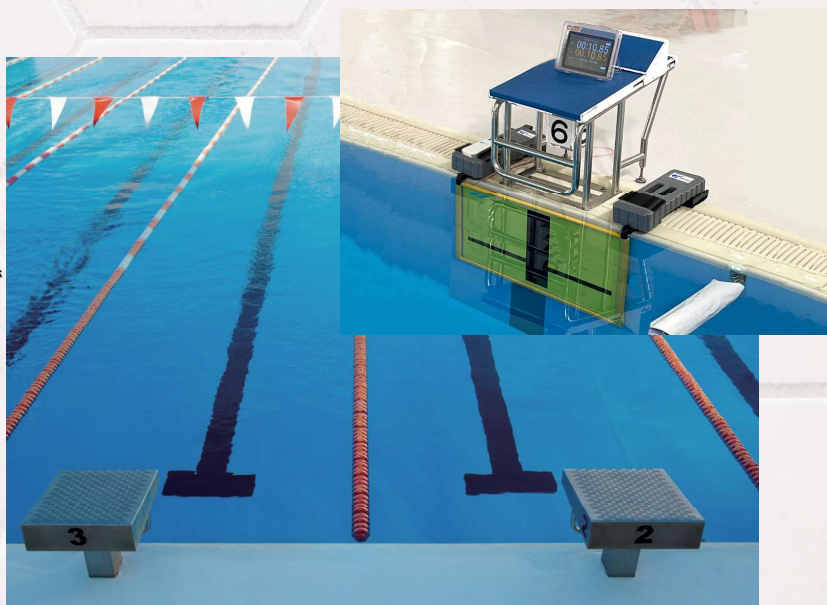

 Swim Touch®

トレーニングの新常識！！

これからはストップウォッチからスイムタッチへ

競泳選手を育成するコーチ協力のもとに開発した

トレーニング用の競泳タイム計測機器

スイムタッチ®

※飛び込み台は付属しておりません

- ✓ いつでもどこでも計測可能！
- ✓ 工事不要。誰でも簡単設置可能！
- ✓ 一人でもタイム計測可能！

※スイムタッチの計測方法は、世界に類をみない方式で
2023年11月現在特許出願申請中

サンケイSTスイミングスクール（天王寺）様協力

株式会社ハーテック
Heartech®

練習における計測方法の主流であったストップウォッチ。
泳者が多くなればなるほど、練習回数を重ねれば重ねるほど計測の手間は煩雑になります。
そして、泳者のレベルが上がってくるとますます計測スキルが必要になってきます。
そんな**現場の声から生まれたスイムタッチ**。コーチのストレスも軽減されます！

スイムタッチは泳者のタッチをセンサーで感知しますので計測する側のスキルや個人差なくタイムを計れます。

スイムタッチはコードレスでシンプルな設計になっており、持ち運びが簡単で誰でも移動設置ができます。

スイムタッチは計測タイムがすぐにタブレットに送られるので、リアルタイムで自分の記録が確認できます。

製品各仕様

タッチ板／固定ウェイト

水圧や波しぶきには反応することなく、泳者のタッチだけを検出し、専用コントローラーに信号を送り出します。
固定ウェイトを使うことでプールサイドにねじ止めすることなく設置ができます。

タッチ板

材質:アルミ・塩ビ・ステンレス(専用金具)

外形寸法:920mm(W)×30mm(D)×620mm(H)
(タッチ部分20mm(D))

質量:9.5kg

固定ウェイト(2個セット)

材質:PE

外形寸法:180mm(W)×500mm(D)×87mm(H)

質量:5kg×2(水を充填した時)