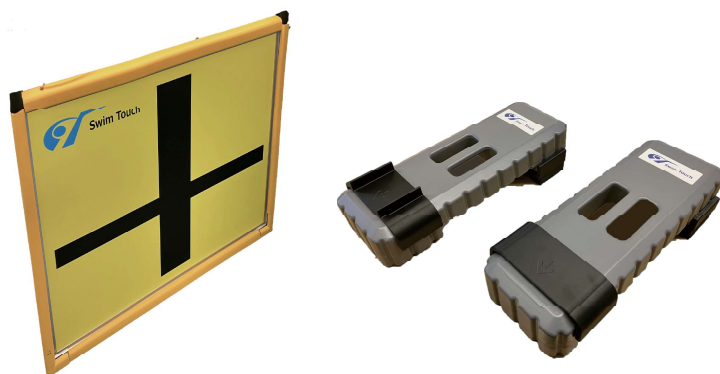

スイムタッチは泳者のタッチをセンサーで感知しますので計測する側のスキルや個人差なくタイムを計れます。

スイムタッチはコードレスでシンプルな設計になっており、持ち運びが簡単で誰でも移動設置ができます。

スイムタッチは計測タイムがすぐにタブレットに送られるので、リアルタイムで自分の記録が確認できます。

製品各仕様

タッチ板／固定ウェイト

水圧や波しぶきには反応することなく、泳者のタッチだけを検出し、専用コントローラーに信号を送り出します。
固定ウェイトを使うことでプールサイドにねじ止めすることなく設置ができます。

タッチ板

材質:アルミ・塩ビ・ステンレス(専用金具)

外形寸法:920mm(W)×30mm(D)×620mm(H)
(タッチ部分20mm(D))

質量:9.5kg

固定ウェイト(2個セット)

材質:PE

外形寸法:180mm(W)×500mm(D)×87mm(H)

質量:5kg×2(水を充填した時)

専用ホイッスル

スタート合図の音を発生させると同時に計測スタート信号を専用コントローラーに送り出します。

材質:樹脂

単4電池3個別途要

コントローラー／専用タブレット(IDモジュール付)

専用ホイッスルから受信した信号、タッチボードから送られてきた泳者のタッチ信号をコントローラーを通じ無線で専用タブレットへ送り出します。

コントローラー

材質:ABS